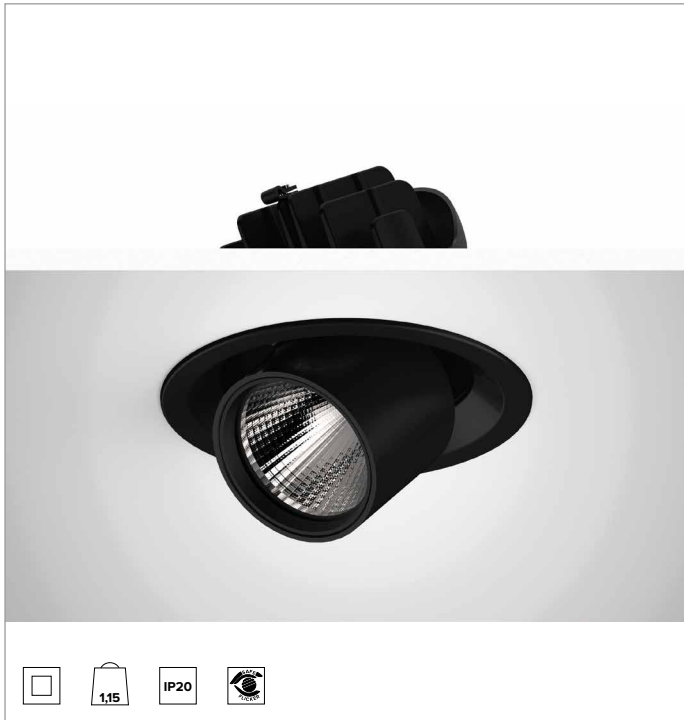

1T9153EL | CTEVO ESTRAIBILE 162

Proiettore estraibile orientabile da incasso a LED

		3000K	H(m)	D(m)	Emax(lx)	
		Ra90		27°		
		Fixture Power	55W	1	0.47	16949
		Source Flux	6557lm	2	0.94	4237
		Fixture Flux	4661lm	3	1.42	1883
		Efficacy	85lm/W	4	1.89	1059
TS1311	Imax=2585cd/klm	Imax	16949cd	5	2.36	678

CCT nominale: 3000K

Durata utile (L80/B10): >50000h tq +25°C

CARATTERISTICHE ILLUMINOTECNICHE

FL - ottica di precisione con anello cut off in silicone nero. Riflettore a sfaccettature convesse in alluminio anodizzato speculare e filtro olografico diffondente. UGR<19 (EN 12464-1).

Ottica: RIFLETTORE

Apertura di fascio: FL (27°)

Rendimento ottico: 71%

Flusso apparecchio: 4661lm

Efficienza luminosa: 85lm/W

Sicurezza fotobiologica: Conforme al gruppo di rischio basso RG1

CARATTERISTICHE MECCANICHE

Corpo e dissipatore in pressofusione di alluminio verniciato di colore nero. Sistema di rotazione a frizione su cerniera con orientabilità del prodotto sul piano verticale di -25°/+75° e di 355° su quello orizzontale con sistema di puntamento manuale. Versione trim con anello integrato nero.