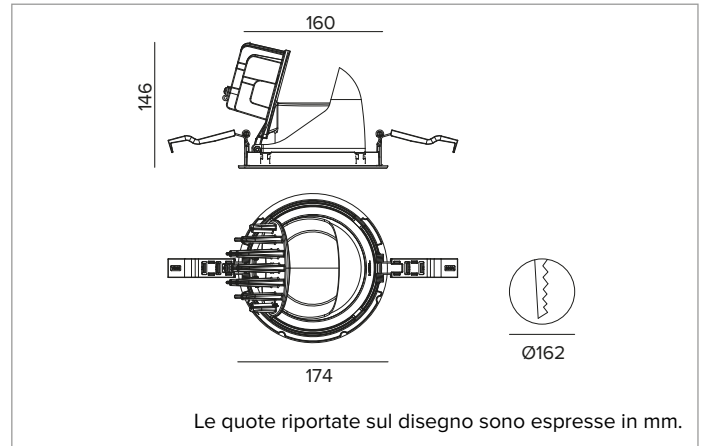

1T9153EL | CTEVO ESTRAIBILE 162

Proiettore estraibile orientabile da incasso a LED

		3000K	H(m)	D(m)	Emax(lx)	
		Ra90		27°		
		Fixture Power	55W	1	0.47	16949
		Source Flux	6557lm	2	0.94	4237
		Fixture Flux	4661lm	3	1.42	1883
		Efficacy	85lm/W	4	1.89	1059
TS1311	Imax=2585cd/klm	Imax	16949cd	5	2.36	678

CCT nominale: 3000K

Durata utile (L80/B10): >50000h tq +25°C

CARATTERISTICHE ILLUMINOTECNICHE

FL - ottica di precisione con anello cut off in silicone nero. Riflettore a sfaccettature convesse in alluminio anodizzato speculare e filtro olografico diffondente. UGR<19 (EN 12464-1).

Ottica: RIFLETTORE

Apertura di fascio: FL (27°)

Rendimento ottico: 71%

Flusso apparecchio: 4661lm

Efficienza luminosa: 85lm/W

Sicurezza fotobiologica: Conforme al gruppo di rischio basso RG1

CARATTERISTICHE MECCANICHE

Colore e finitura: Nero profondo

Peso: 1,15Kg

Grado di protezione: IP20

CARATTERISTICHE ELETTRICHE

Driver integrato elettronico ON-OFF.

Potenza apparecchio: 55W

Alimentazione: 220-240Vac 50/60Hz

Classe di isolamento: CLASSE 2